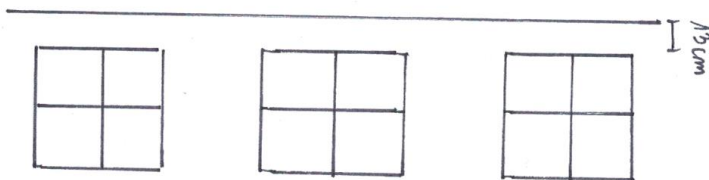

$$126 \text{ cm} + 15 \text{ cm} = 141 \text{ cm}$$

**3. Lambrekin Nr 3 – 2 szt**

Szerokość całkowita – 390 cm

Kolor: niebieski

Długość od karnisza do okna : 12 cm

Zawieszki kształt/kolor: pomarańczowo-czerwone kwiatki (krótsze) i postacie z bajki Kubuś Puchatek (dłuższe)

$$10 \text{ cm} + 380 \text{ cm} = 390 \text{ cm}$$

$$380 \text{ cm} + 10 \text{ cm} = 390 \text{ cm}$$

**4. Lambrekin Nr 4 – 1 szt**

Szerokość całkowita – 873 cm

Kolor: jasny róż

Długość od karnisza do okna : 13 cm

Zawieszki kształt/kolor: różowe kwiatki (krótsze) i misie (dłuższe)

$$10 \text{ cm} + 254 \text{ cm} + 45,5 \text{ cm} + 254 \text{ cm} + 45,5 \text{ cm} + 254 \text{ cm} + 10 \text{ cm} = 873 \text{ cm}$$