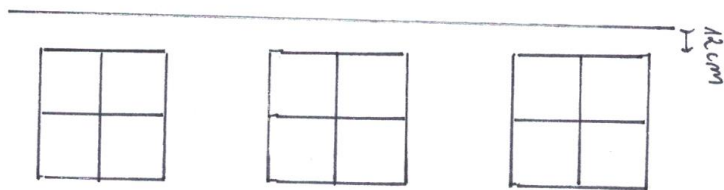

$$10 \text{ cm} + 253 \text{ cm} + 46 \text{ cm} + 253 \text{ cm} + 47 \text{ cm} + 253 \text{ cm} + 10 \text{ cm} = 872 \text{ cm}$$