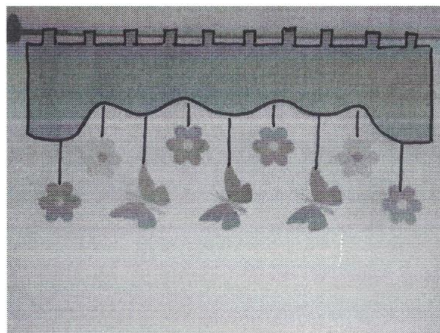

### Szczegółowy opis przedmiotu zamówienia

I. Kształt wszystkich lambrekinów jak na rysunku poniżej. Różne będą wymiary, kolorystyka i kształt zawieszek:

Długość materiału w części środkowej 45 cm. Długość materiału wraz z dłuższą zawieszką 100 cm

#### 1. Lambrekin Nr 1 – 1 szt

Na dwa okna w jednej długości.

Szerokość całkowita 627 cm

Kolor: szary

Długość od karnisza do okna: 10 cm

Zawieszki kształt/kolor: żółte słoneczka (krótsze) i kolorowe motylki (dłuższe)

$$126 \text{ cm} + 15 \text{ cm} = 141 \text{ cm}$$

**3. Lambrekin Nr 3 – 2 szt**

Szerokość całkowita – 390 cm

Kolor: niebieski

Długość od karnisza do okna : 12 cm

Zawieszki kształt/kolor: pomarańczowo-czerwone kwiatki (krótsze) i postacie z bajki Kubuś Puchatek (dłuższe)